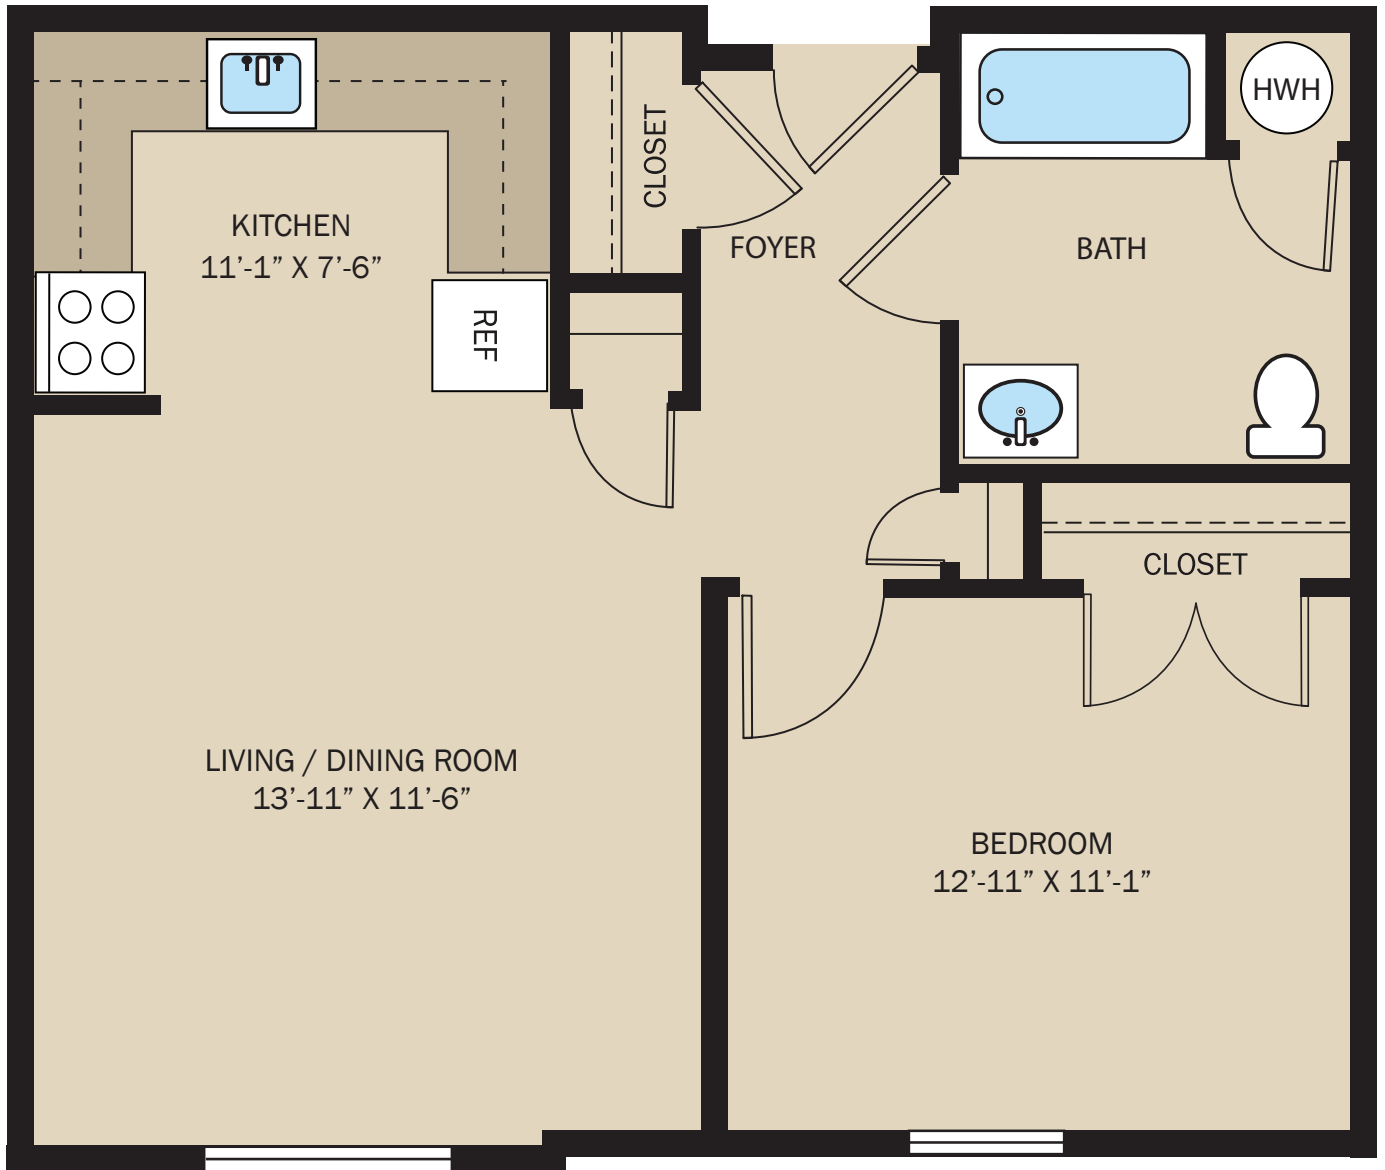

# UNIT A

1 BR / 1 BA

626 SF

(P) 267.436.0032

BensalemVeterans.com

(E) BensalemVets@penrose.com

**Bensalem Veterans  
Residences**

3055 Mechanicsville Rd  
Bensalem, PA 19020