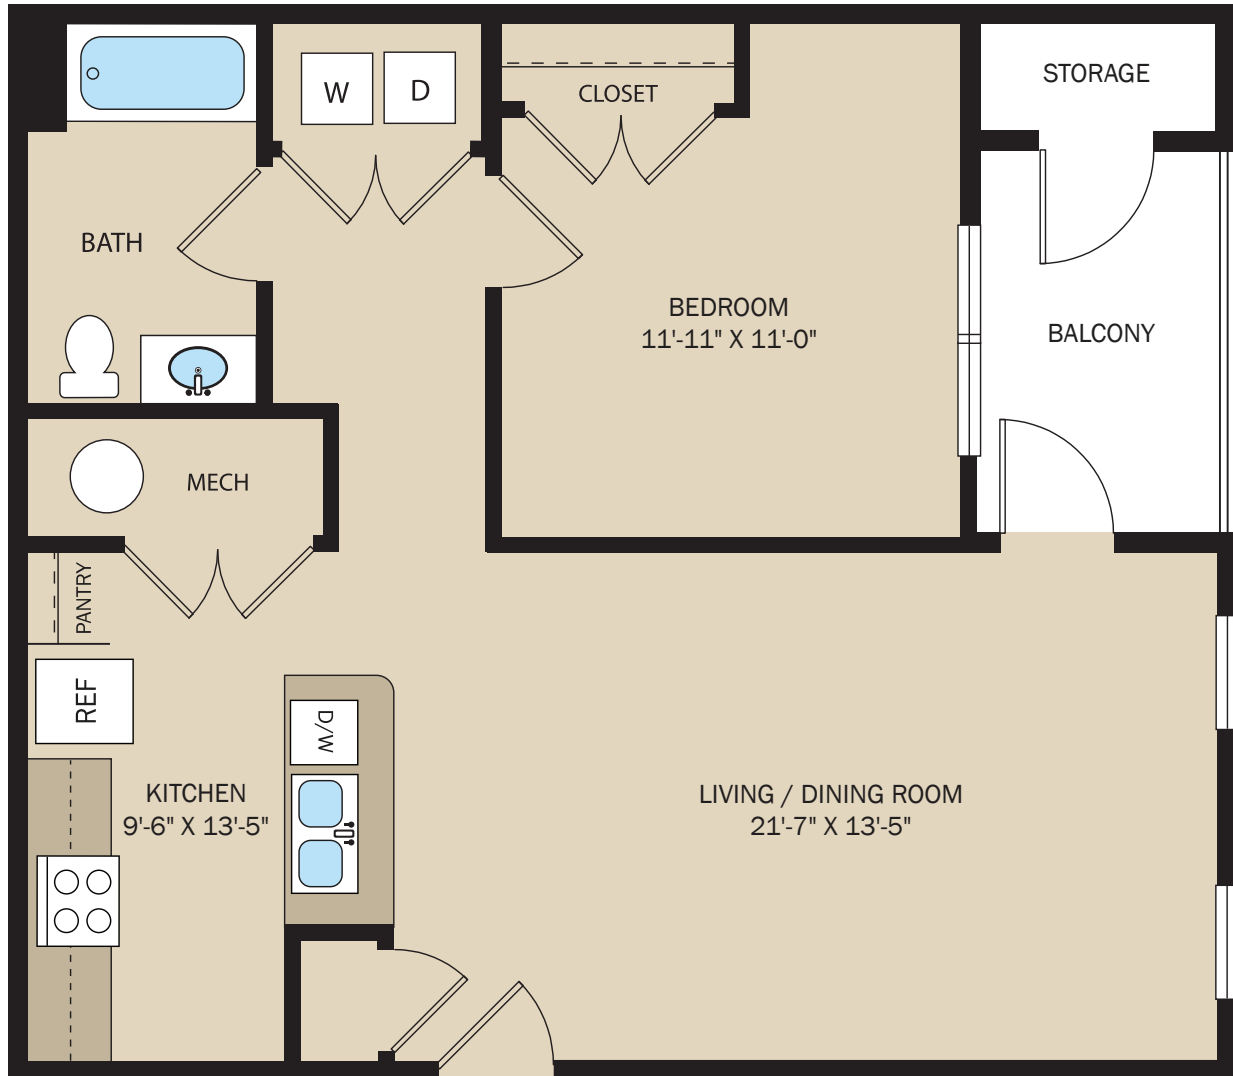

UNIT A

1 BR / 1 BA

753 SF

(P) 251.633.0009

CottageHillPlace.com

(E) CottageHill@penrose.com

7600 Cottage Hill Road
Mobile, AL 36695