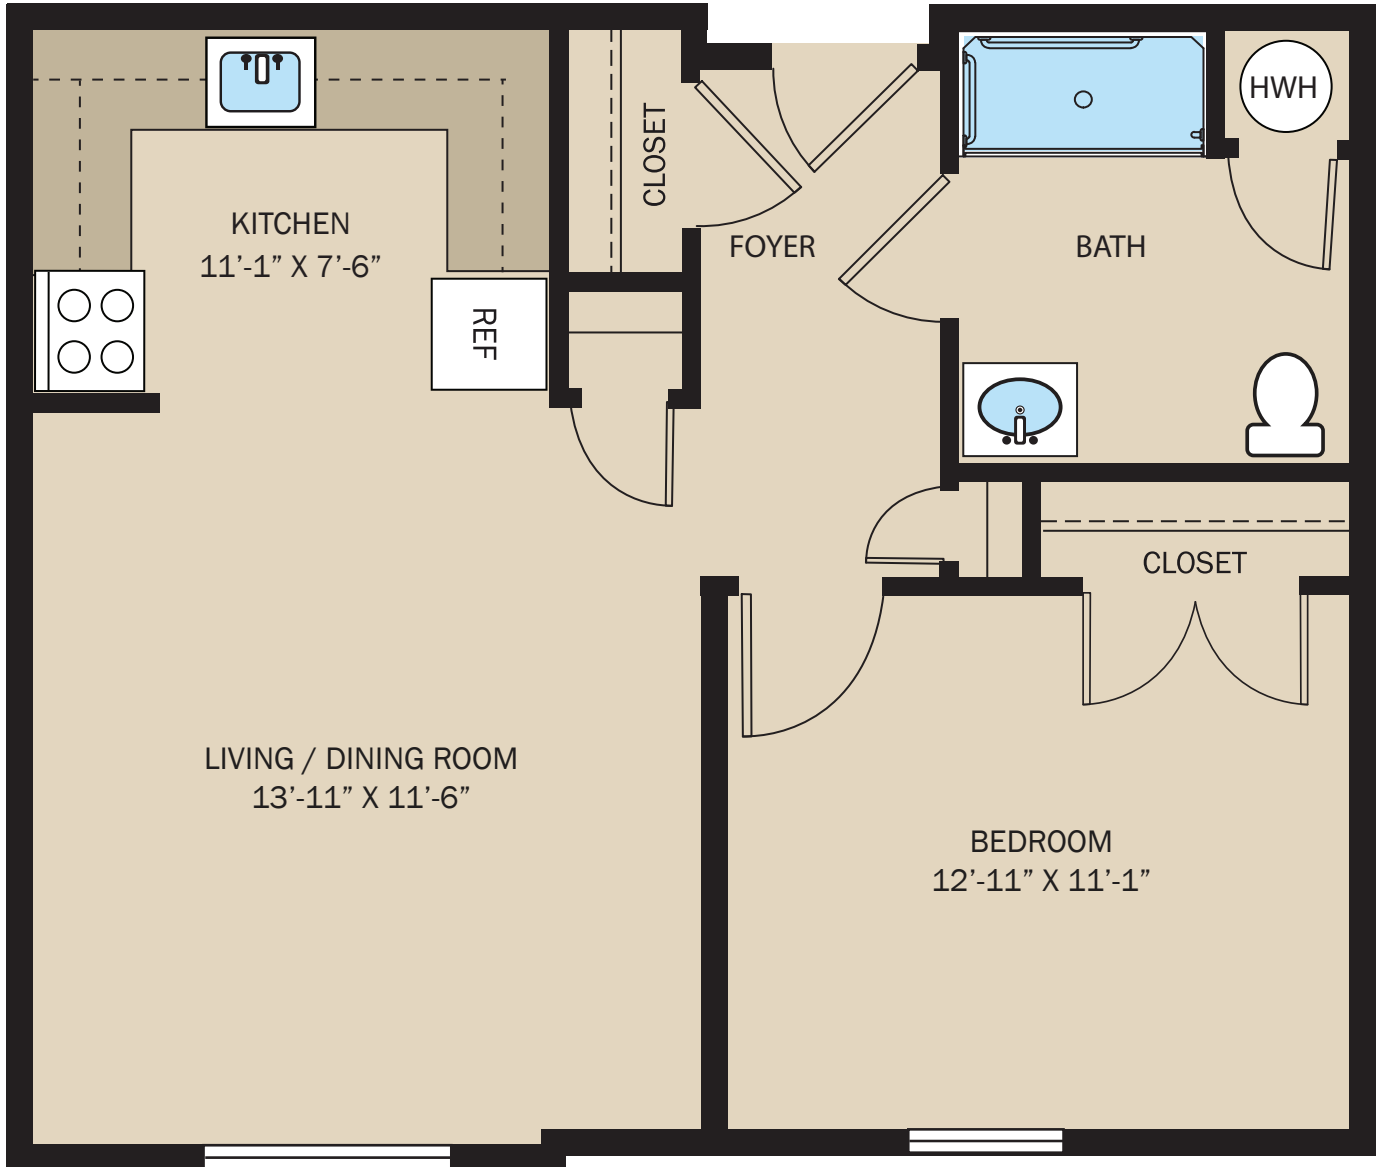

UNIT HC

1 BR / 1 BA

626 SF

(P) 267.436.0032

BensalemVeterans.com

(E) BensalemVets@penrose.com

**Bensalem Veterans
Residences**

3055 Mechanicsville Rd
Bensalem, PA 19020